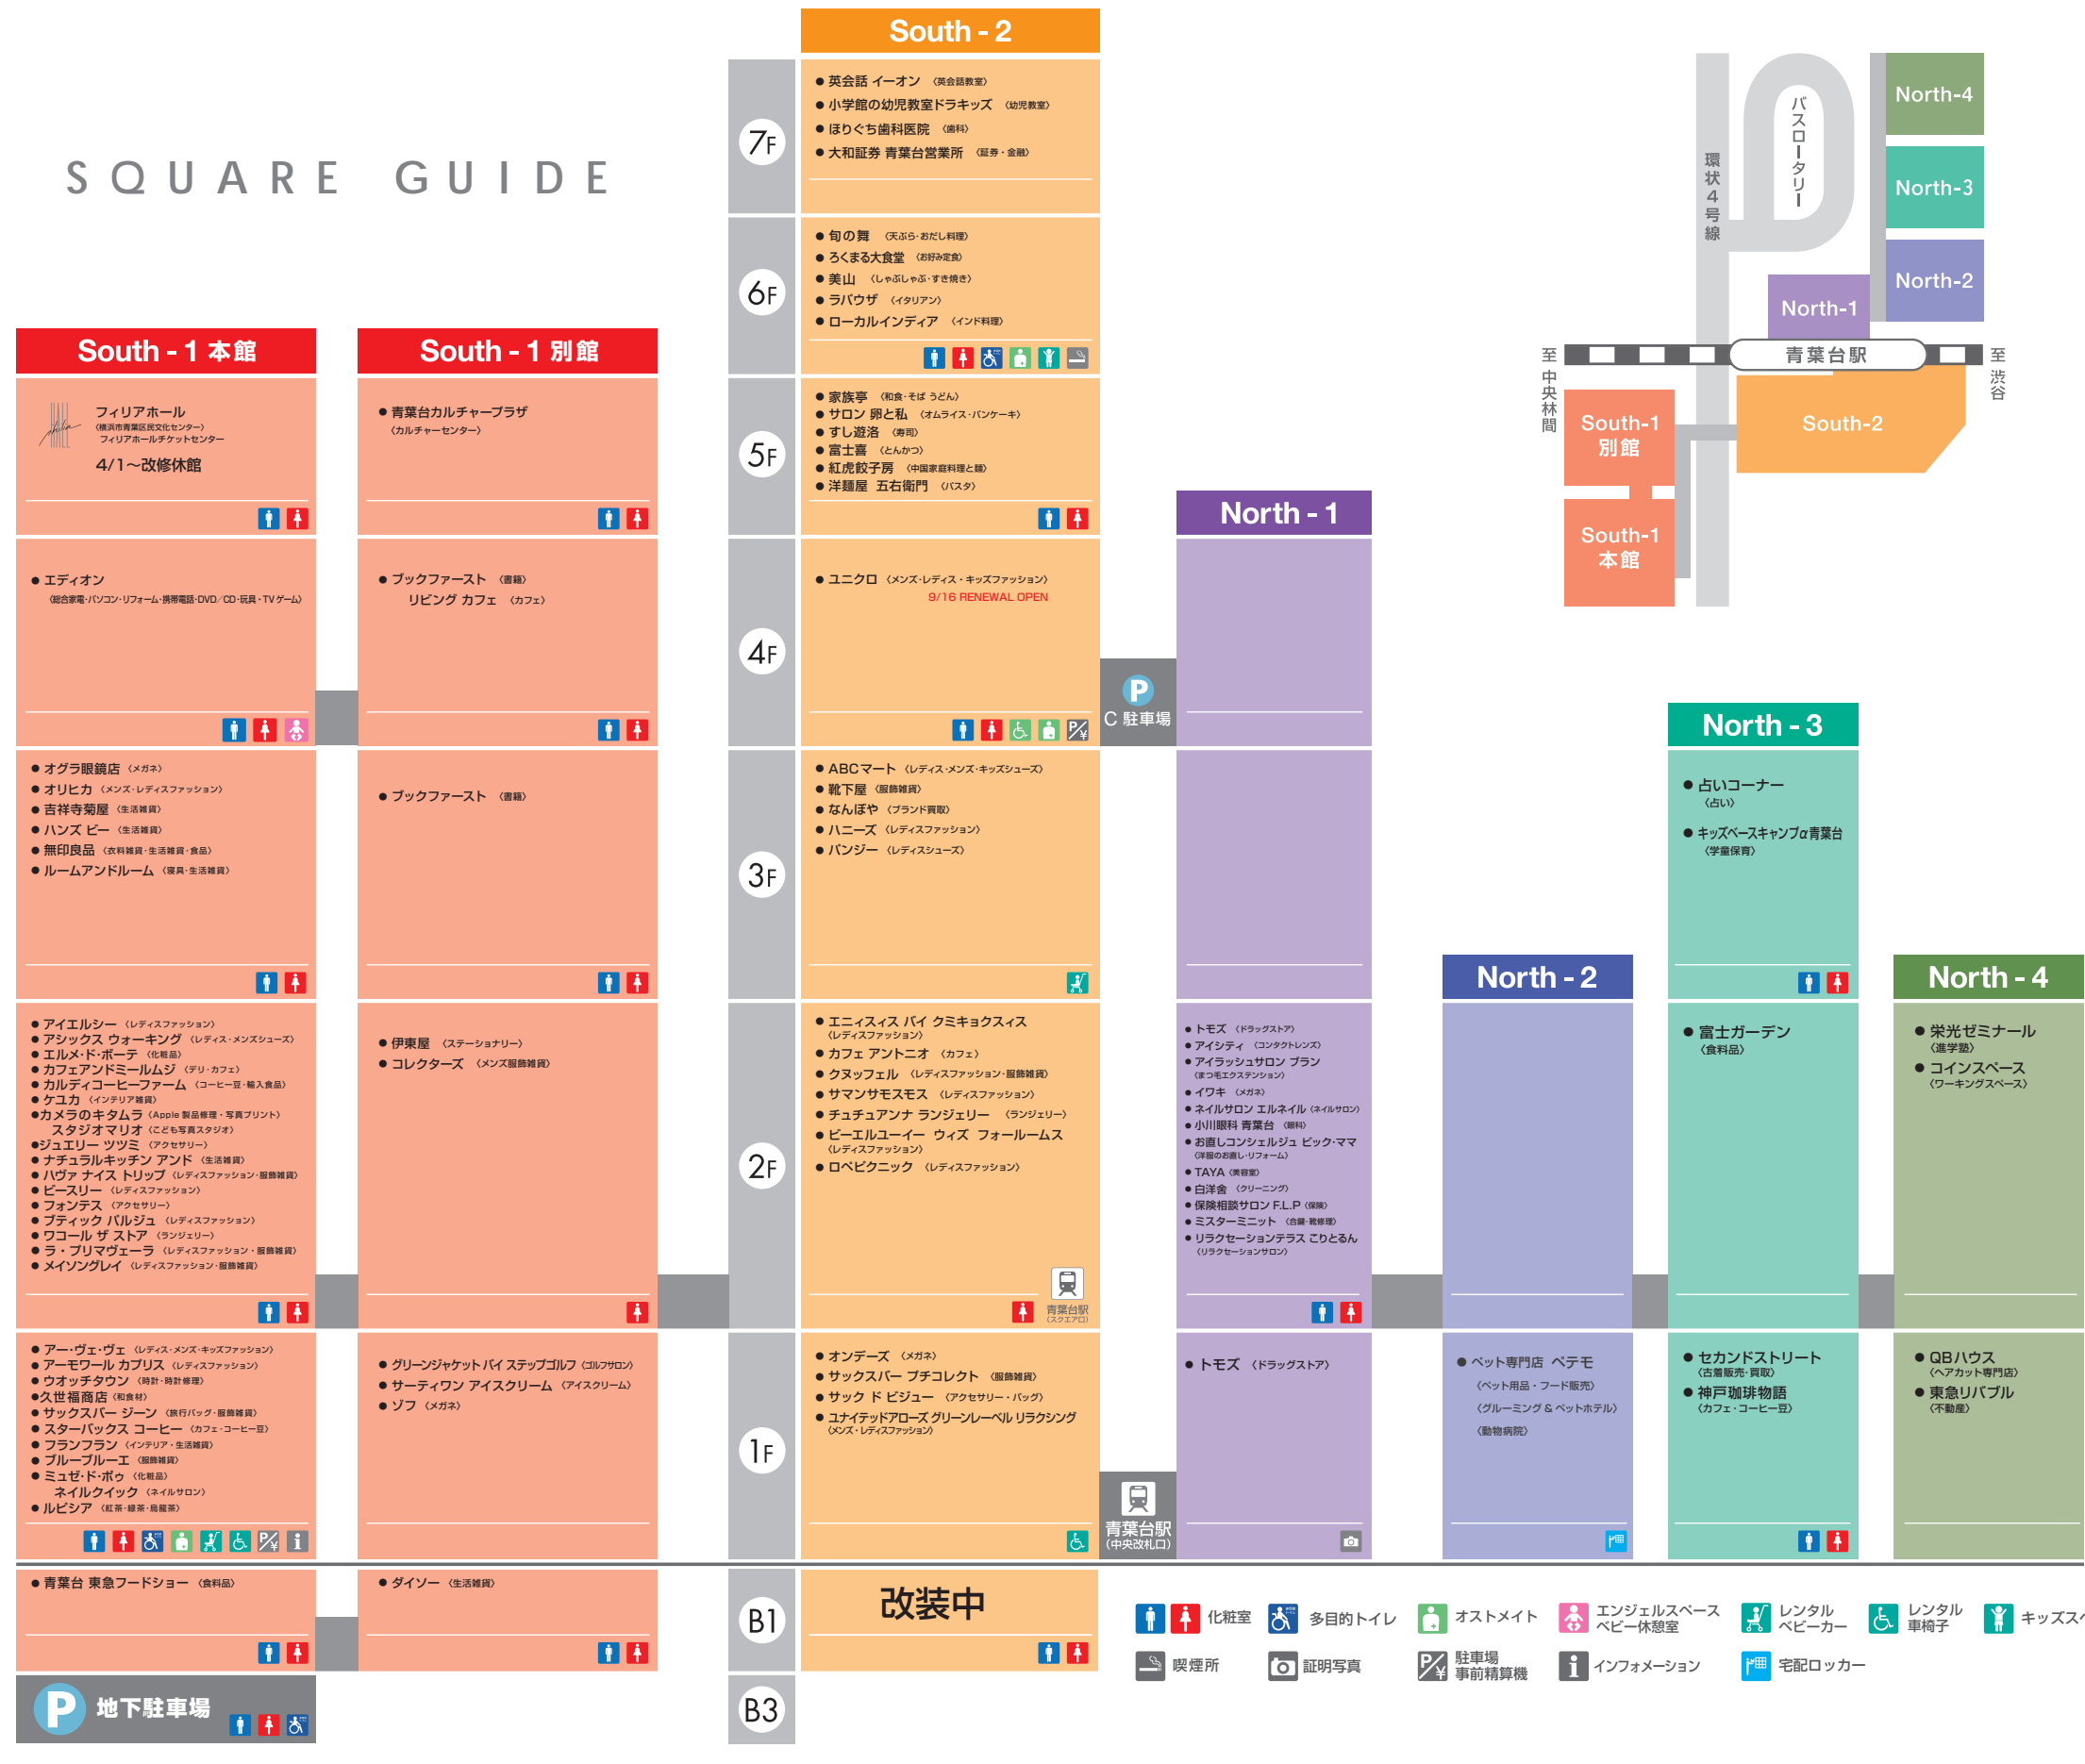

# SQUARE GUIDE

## サービスガイド

- インフォメーション** South-1 本館 1F  
フロアガイドなどの各種ご案内をご用意しています。またカウンターにて係員による館内のご案内やお呼び出しを承ります。  
※営業時間 10:00~20:00
- ベビーカーの貸出し** South-1 本館 1F South-2 3F  
2~24か月のお子様をお連れのお客様に、A/B 併用型のベビーカーを貸出しいたします。  
※無料/コインリターン式
- 車椅子の貸出し** South-1 本館 1F South-2 1F  
車椅子が必要なお客様に、自走式車椅子を貸出いたします。  
※無料/コインリターン式
- エンジェルスペース ベビー休憩室** South-1 本館 4F  
赤ちゃんとママのために、給湯器をはじめ、女性専用授乳室、ベビーベッド、ベビー用体重計、おむつ用ゴミ箱、飲料自販機、簡易遊び場、子供用トイレ、ソファをご用意しました。
- 宅配ロッカーサービス (PUDDO ステーション)** North-2 1F ペテモ前  
24時間お荷物をロッカーでお受け取り、発送することが可能です。  
お問合せ先 TEL.0120-31-1969 24時間受付(年中無休)
- ご利用いただける商品券**  
・東急グループ商品券 (東急百貨店発行/東急ストア発行)  
※一部店舗においてはお取扱できない場合がございます。  
・全国百貨店共通商品券 (青葉台 東急フードショーのみ)
- AED (自動体外式除細動器)**  
防災センターにAED(自動体外式除細動器)を設置しています。緊急時はお近くのスタッフまたは防災センター(TEL:045-985-8110)までお願いいたします。

## ペットをお連れのお客様へ

青葉台東急スクエアでは、ペットをお連れでのご入館はご遠慮いただいております。盲導犬、聴導犬、介助犬をご同伴のお客さまは所定の認定証をご提示ください。  
※North-2 1F を除く。

## 営業時間のご案内 10:00 ~ 21:00

South-1 本館	2F~4F	10:00~20:00
スターバックスコーヒー		7:00~22:00
South-1 別館	ブックファースト	10:00~22:00
リビング カフェ		10:00~20:00
青葉台カルチャープラザ		10:00~20:30 (月・土・祝) 10:00~17:30 (日)
South-2	5-6F レストランフロア	11:00~22:30
ほりくち歯科医院		10:00~13:00・14:30~19:30/ 木・日・祝定休
英会話イーオン		12:00~21:00 (火~金) 10:00~19:00 (土) / 月・日・祝定休
小学館の幼児教室ドラキッズ		曜日により異なります。 (※電話受付 10:00~17:00 日・祝除く)
大和証券 青葉台営業所		窓口受付時間 9:00~15:30/ 土・日・祝定休
North-1	小川眼科 青葉台	10:30~13:00・14:30~19:00 / 毎週水休診
North-2	動物病院	10:00~13:00・16:00~19:00 / 毎週火・金休診
グルーミング & ペットホテル		10:00~20:00
North-3	古いコーナー	12:00~20:00
キッズベースキャンパα青葉台		12:00~19:00 (※電話受付時間)
North-4	東急リパブル	9:30~18:00 / 火・水定休
QBハウス		10:00~21:00 (月~金) / 10:00~20:00 (土・日・祝)
栄光ゼミナール		12:00~20:00 (受付時間)
コインスペース		9:00~21:00