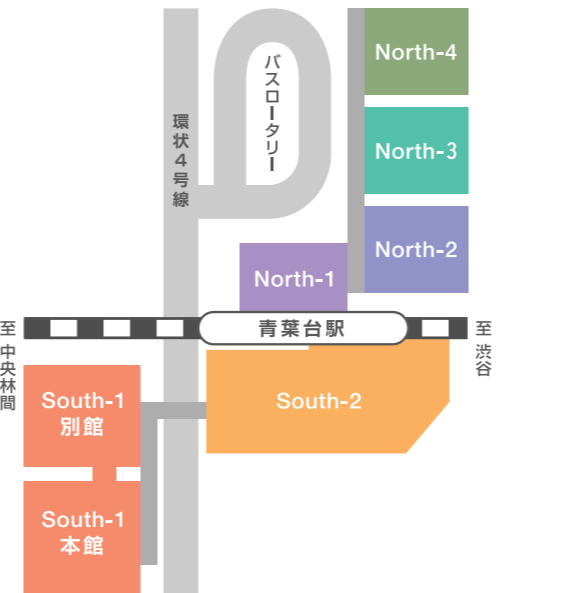

●青葉台 東急フードショー (食料品)

P 地下駐車場

South - 1 別館

●青葉台カルチャープラザ
(カルチャーセンター)

●ブックファースト (書籍)
リビング カフェ (カフェ)

●ブックファースト (書籍)

●伊東屋 (ステーションナリー)
●コレクターズ (メンズ服飾雑貨)

●グリーンジャケットバイステップゴルフ (ゴルフサロン)
●サーティワン アイスクリーム (アイスクリーム)
●ゾフ (メガネ)

●ダイソー (生活雑貨)

South - 2

7F

●英会話 イーオン (英会話教室)
●小学館の幼児教室ドラキッズ (幼児教室)
●ほりぐち歯科医院 (歯科)

6F

●旬の舞 (天ぷら・おだし料理)
●ろくまる大食堂 (お好み焼き)
●美山 (しゃぶしゃぶ・すき焼き)
●ラバウザ (イタリアン)
●ローカルインディア (インド料理)

5F

●花旬庵 (和食・そば・うどん)
●サロン 卵と私 (オムライス・パンケーキ)
●すし遊洛 (寿司)
●富士喜 (とんかつ)
●紅虎餃子房 (中国家庭料理と焼)
●洋麺屋 五右衛門 (パスタ)

4F

●アロマブルーム (生活雑貨)
●アンビープラス (傘・レイングッズ)
●カメラのキタムラ (Apple製品修理・写真)
●ヴィレッジヴァンガード (書籍・雑貨)
●グレイプフルーツ ムーン (インポートファッション・古着)
●プリラウンジ (プリントシール機)

3F

●ABCマート (レディース・メンズ・キッズシューズ)
●靴下屋 (服飾雑貨)
●なんぼや (ブランド買取)
●ハニース (レディースファッション)
●パンジー (レディースシューズ)

2F

●エニィスイス バイクミキョクスイス
(レディースファッション)
●カフェ アントニオ (カフェ)
●クヌツェル (レディースファッション・服飾雑貨)
●サマンサモスモス (レディースファッション)
●チュチュアノナ ランジェリー (ランジェリー)
●ビーエルユーイー ウィズ フォールームス
(レディースファッション)
●ロベクニック (レディースファッション)

1F

●アン レクレ (レディースファッション)
●オンテーズ (メガネ)
●サックスパー ブチコレクト (服飾雑貨)
●サック ド ビジュー (アクセサリー・バッグ)
●ユナイテッドアローズ グリーンレーベル リラクシング
(メンズ・レディースファッション)

●ユニクロ (メンズ・レディース・キッズファッション)

B1

B3

North - 1

P 駐車場

North - 2

●APORITO
(アウトドア&スポーツ)

●ペット専門店 ペテモ
(ペット用品・フード販売)
(グルーミング&ホテル)
(動物病院)

North - 3

●占いコーナー
(占い)
●キッズベースキャンプ
(学童保育)

●セカンドストリート
(古着販売・買取)
●神戸珈琲物語
(カフェ・コーヒー豆)

North - 4

●栄光ゼミナール
(進学塾)
●コインスペース
(ワーキングスペース)

●QBハウス
(ヘアカット専門店)
●東急リパブル
(不動産)

サービスガイド

●インフォメーション

フロアガイドなどの各種ご案内をご用意しています。
またカウンターにて係員による館内のご案内やお呼び出しを承ります。
※営業時間 10:00~20:00

South-1 本館 1F

●ベビーカーの貸出し

2 ~ 24 か月のお子様をお連れのお客様に、A/B 併用型のベビーカーを貸出しいたします。
※無料/コインリターン式

South-1 本館 1F
South-2 1F

●エンジェルスペース ベビー休憩室

赤ちゃんとママのために、給湯器をはじめ、女性専用授乳室、ベビーベッド、ベビー用体重計、おむつ用ゴミ箱、飲料自販機、簡易遊び場、子供用トイレ、ソファをご用意しました。

South-1 本館 4F

●ご利用いただける商品券

- ・東急グループ商品券 (東急百貨店発行 / 東急ストア発行)
  ※一部店舗においてはお取扱いできない場合がございます。
- ・全国百貨店共通商品券 (青葉台 東急フードショーのみ)

●AED (自動体外式除細動器)

防災センターにAED(自動体外式除細動器)を設置しています。緊急時はお近くのスタッフまたは防災センター(TEL:045-985-8110)までお願いいたします。

ペットをお連れのお客様へ

青葉台東急スクエアでは、ペットをお連れでのご入館をご遠慮いただいております。
盲導犬、聴導犬、介助犬をご同伴のお客さまは所定の認定証をご提示ください。
※North-2 1F を除く。

フィリアホール (横浜市青葉区民文化センター)

South-1 本館 5F
PHILIA HALL

本格的な音響特性を備えたコンサートホール。リサイタル、室内楽、小編成のオーケストラなどのクラシック音楽に最適な音響で客席と舞台との一体感をお楽しみいただけます。

フィリアホール (代表)
045-985-8555

フィリアホールホームページ
<http://www.philiahall.com/>

営業時間のご案内 10:00 ~ 21:00

South-1 本館	2F~4F スターバックスコーヒー	10:00~20:00 7:00~22:00
South-1 別館	ブックファースト リビング カフェ 青葉台カルチャープラザ	10:00~22:00 10:00~20:00 10:00~20:30 (月・土・祝) 10:00~17:30 (日)
South-2	5・6F レストランフロア ほりぐち歯科医院 英会話イーオン	11:00~22:30 10:00~13:00・14:30~19:30 / 水・日・祝定休 12:00~21:00 (月~金) 10:00~19:00 (土) / 日・祝定休
North-1	小学館の幼児教室 ドラキッズ	曜日により異なります。 / 月・水・日・青葉台東急スクエア休館日 定休日 (※電話受付 9:30~17:30 日・祝除く)
North-1	小川眼科 青葉台	10:30~13:00・14:30~19:00 / 毎週水休診
North-2	動物病院 グルーミング & ホテル	10:00~13:00・16:00~19:00 / 毎週火・金休診 10:00~20:00
North-3	古いコーナー キッズベースキャンプ	12:00~20:00 12:00~19:00 (※電話受付時間)
North-4	東急リパブル QB ハウス 栄光ゼミナール コインスペース	9:30~18:00 / 火・水定休 10:00~21:00 (月~金) / 10:00~20:00 (土・日・祝) 12:00~20:00 (受付時間) 9:00~21:00

青葉台東急スクエア ホームページ

こちらへアクセス
[「http://www.aobadai-square.com/sp/」](http://www.aobadai-square.com/sp/)

TOKYU モバイルは、東急グループの様々なお店や施設、サービスまた東急沿線のお得な情報を携帯電話メールに配信するサービスです。会員登録のお得な情報やプレゼントも盛り沢山。ぜひご登録ください。本サービスは東急株式会社と東急カード株式会社が運営しています。

忘れ物・落とし物

物をなくされた、あるいは拾われた方は、お近くのスタッフ、または防災センター (TEL:045-985-8110) までお願いいたします。

青葉台東急スクエア

〒227-8555 神奈川県横浜市青葉区青葉台 2-1-1
<http://www.aobadai-square.com/>
TEL 045-985-8109 (代表)

- 化粧室
- 多目的トイレ
- オストメイト
- エンジェルスペース ベビー休憩室
- レンタル ベビーカー
- キッズスペース
- 公衆電話
- 喫煙所
- 証明写真
- 駐車場 事前精算機
- インフォメーション