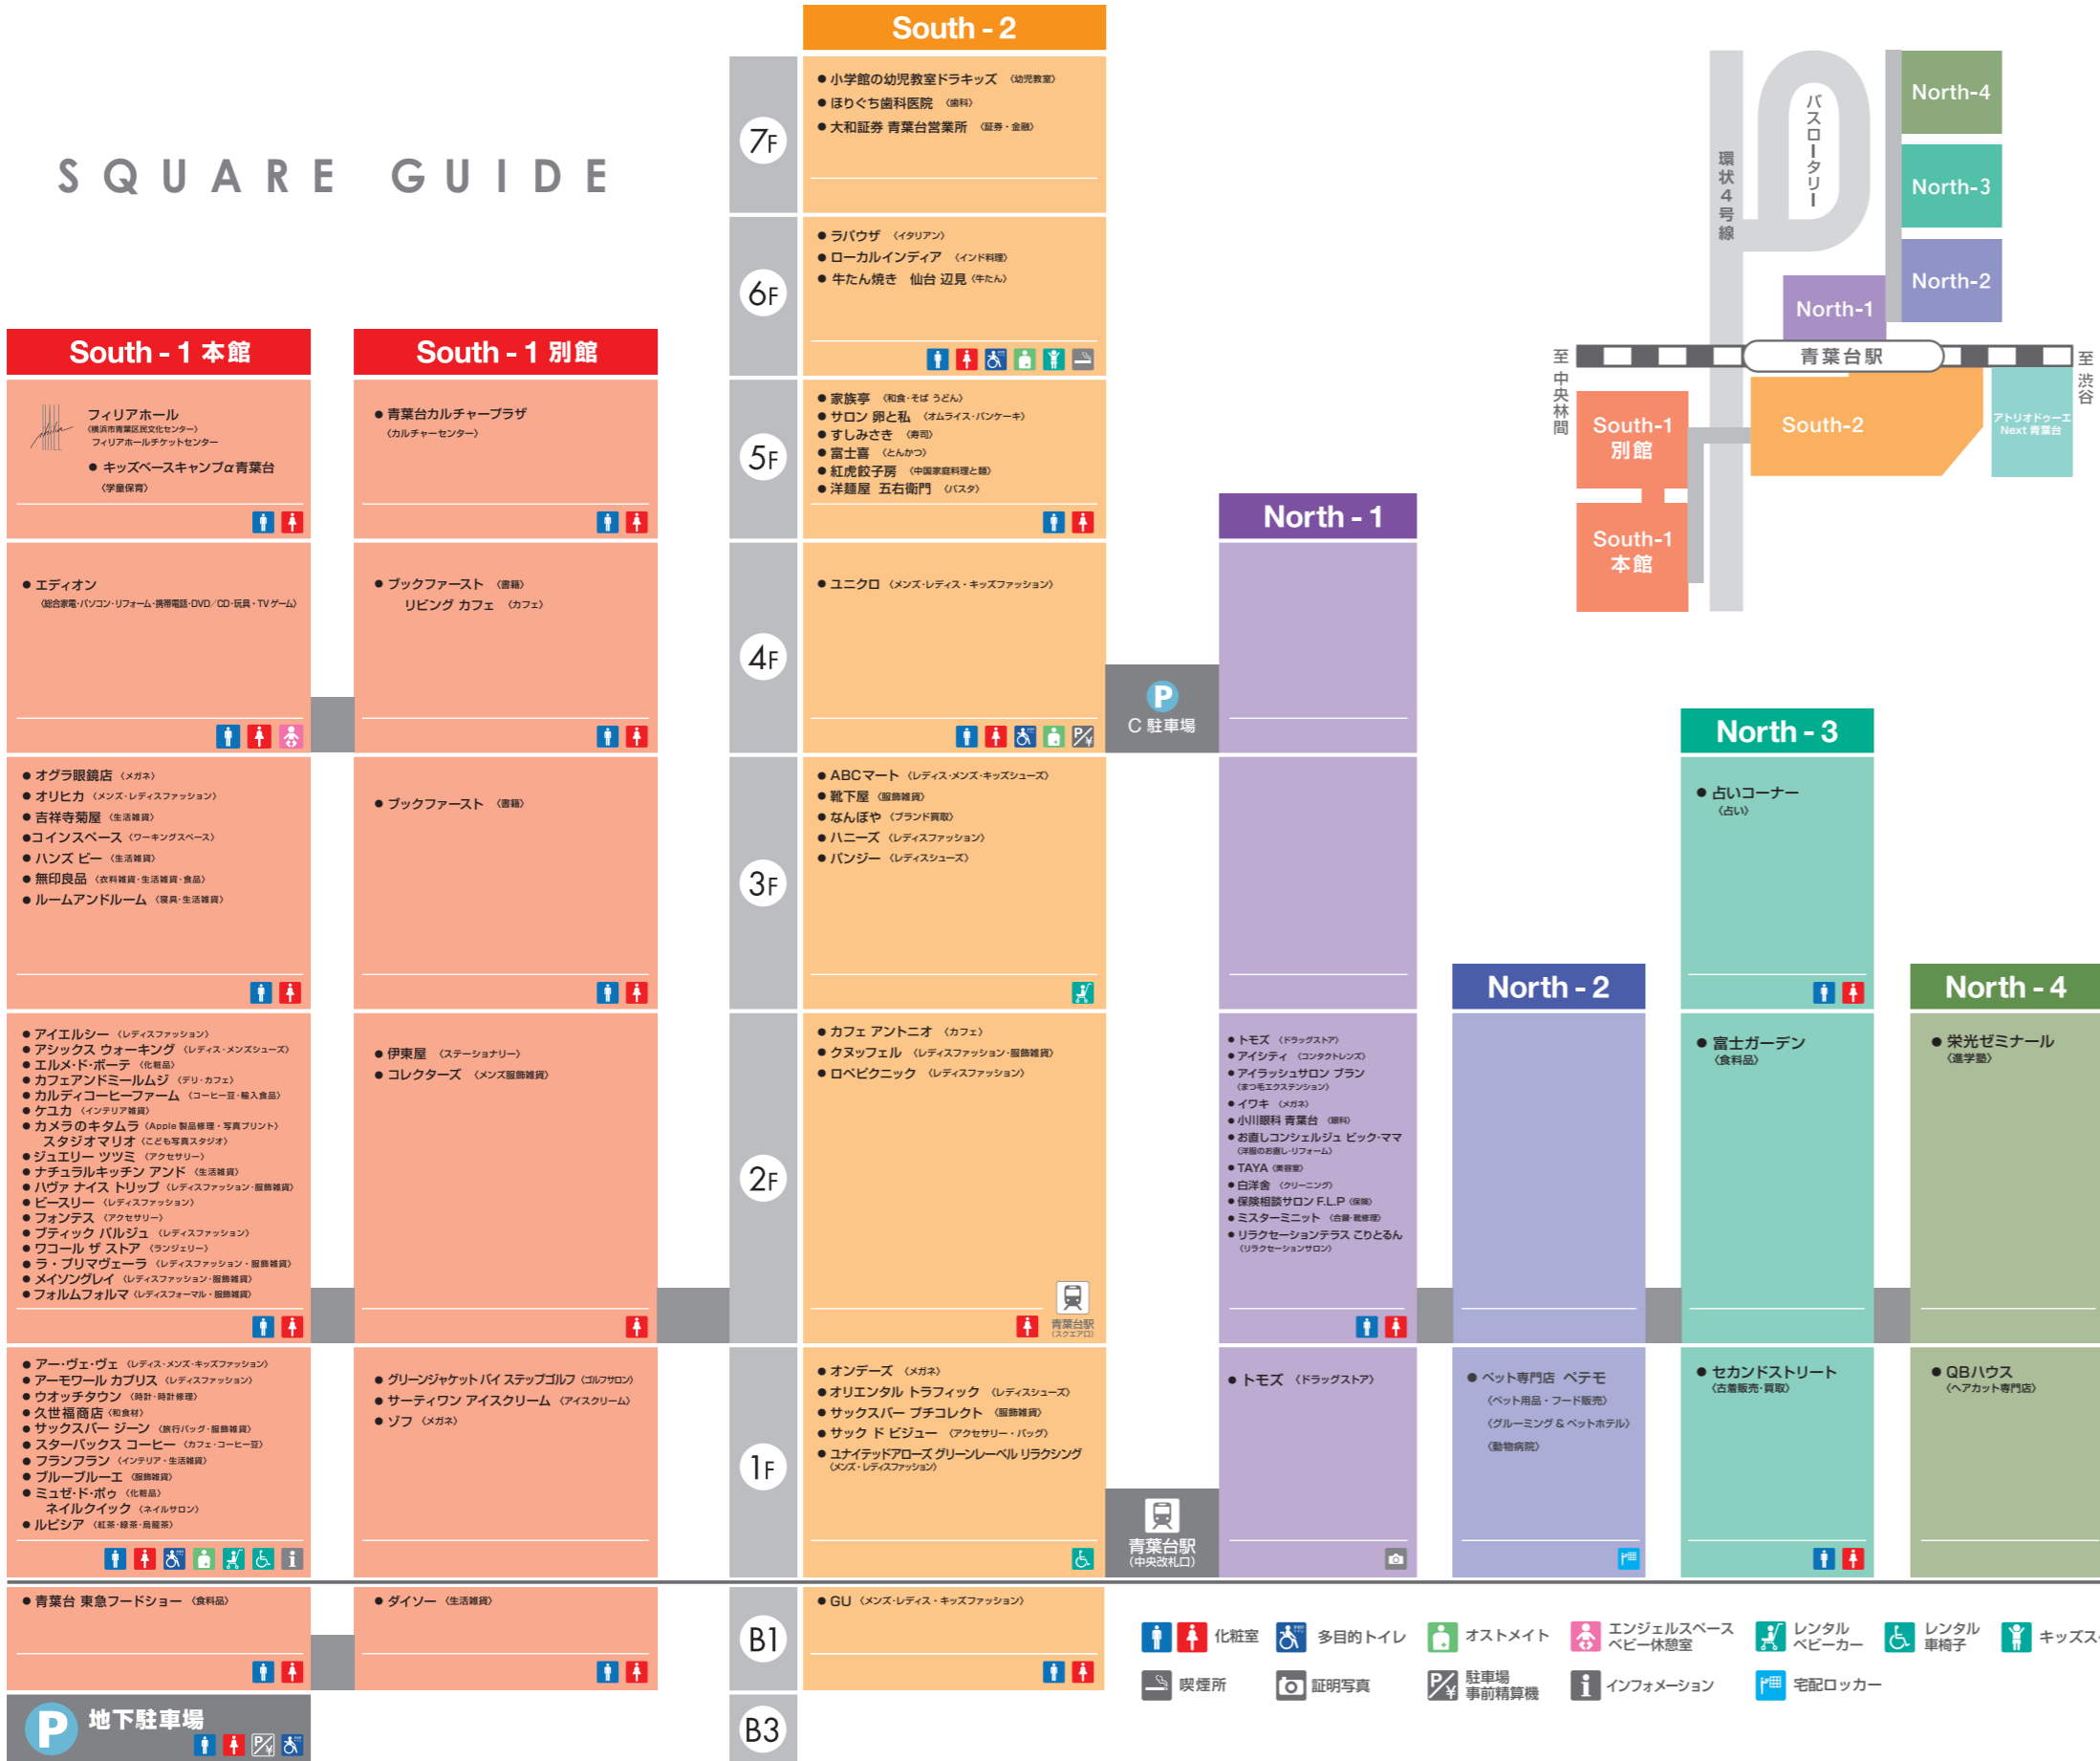

●事前精算機のご案内

South-1 本館 B3 エレベーターホール・A 駐車場(立体駐車場) エントランス

South-2 4F 入口に、事前精算機がございます。

出庫時の混雑緩和のため、事前精算機の利用にご協力ください。

●自転車駐輪場・バイク駐輪場

名称	駐輪可能台数	営業時間	駐輪料金
サウス駐輪場	167台	24時間	最初の2時間無料 以降2時間毎150円加算
ノース駐輪場	61台		最初の2時間無料 以降2時間毎100円加算
㊤駐車場前駐輪場	バイク 13台		最初の2時間無料 以降1時間毎300円加算

- 青葉台東急スクエア内でのお買上げによる駐輪サービスはございません。
- ㊤駐車場前バイク専用駐輪場の車枠は幅1006mm×奥行2300mmとなります。

※自転車駐輪場・バイク駐輪場内での自転車・バイクの損傷事故、盗難等につきましては当施設は一切責任を負いません。

SQUARE FLOOR GUIDE

ーフロアガイドー

SQUARE GUIDE

サービスガイド

- インフォメーション**

フロアガイドなどの各種ご案内をご用意しています。またカウンターにて係員による館内のご案内やお呼び出しを承ります。
※営業時間 10:00~20:00
- ベビーカーの貸出し**

2~24か月のお子様をお連れのお客様に、A/B併用型のベビーカーを貸出しいたします。
※無料/コインリターン式
- 車椅子の貸出し**

車椅子が必要なお客様に、自走式車椅子を貸出いたします。
※無料/コインリターン式
- エンジェルスペース ベビー休憩室**

赤ちゃんとママのために、給湯器をはじめ、女性専用授乳室、ベビーベッド、ベビー用体重計、おむつ用ゴミ箱、飲料自販機、簡易遊び場、子供用トイレ、ソファをご用意しました。
- 宅配ロッカーサービス (PUDOステーション)**