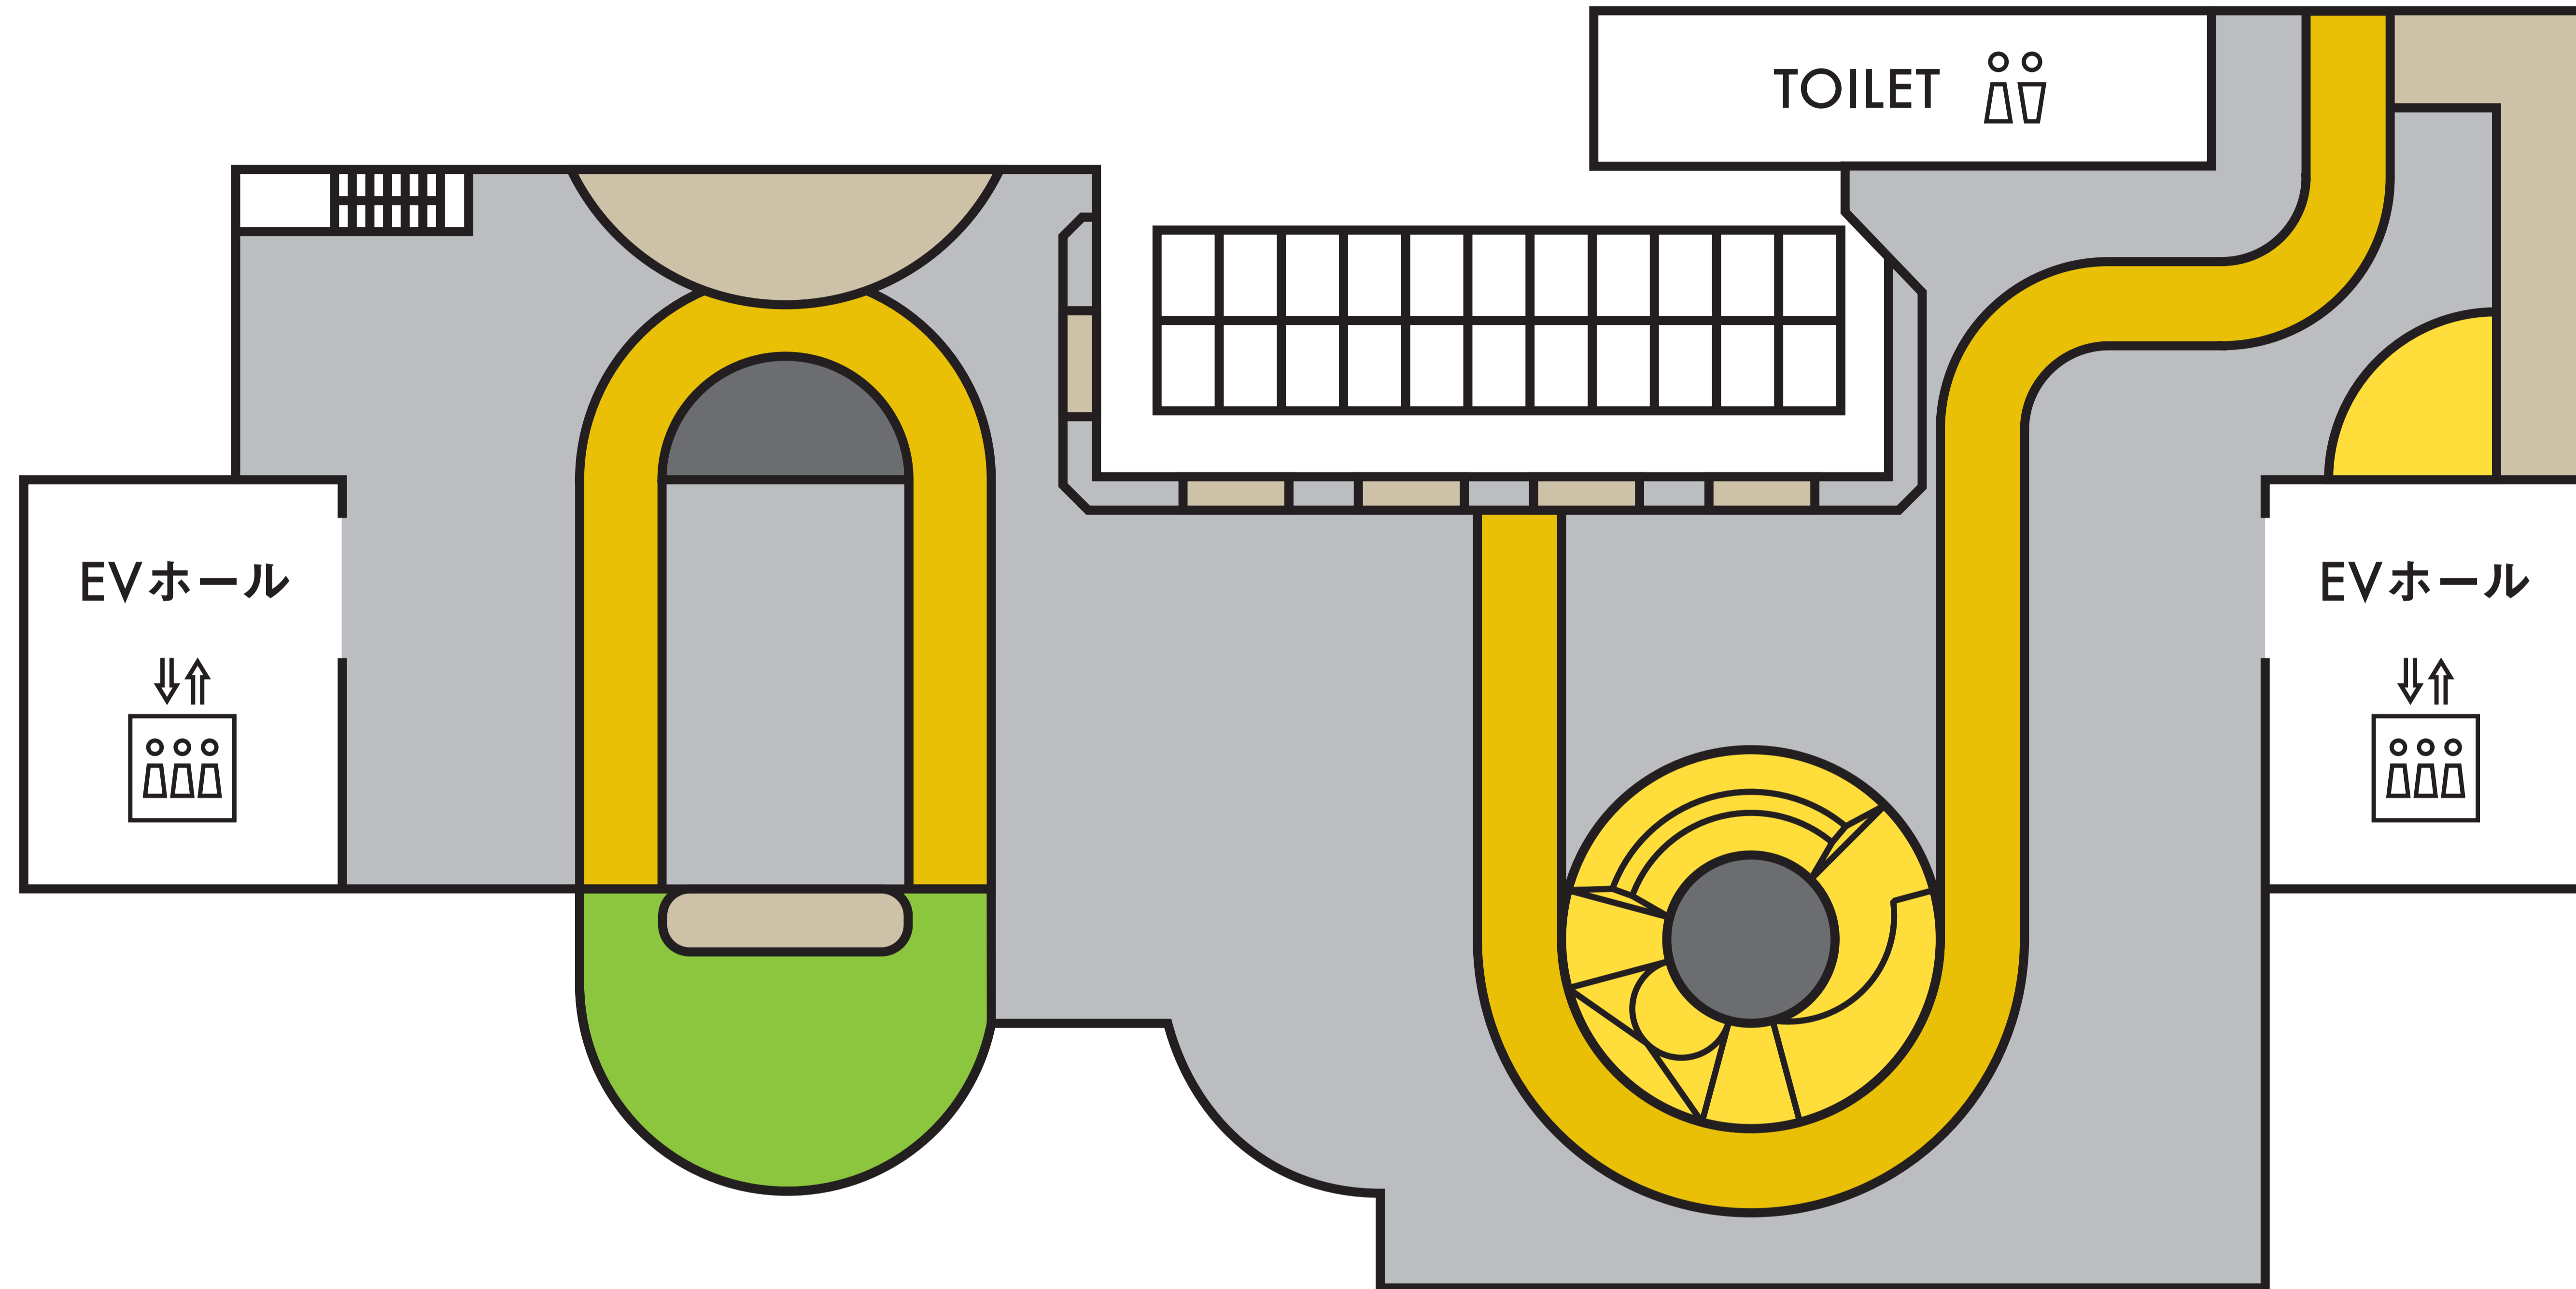

ROOFTOP GUIDANCE

【ご案内】

- お子様には保護者が付き添ってください。
- お子様をはだか、はだしでは遊ばせないでください。
- 管理上、予告なく広場の利用を中止させていただく場合があります。
- 施設内のトラブル、事故、盗難等は責任を負いかねます。
- 広場内での事故等の際は、防災センターまでご連絡ください。

【広場内ではいけないこと】

- | | | | | |
|--|--|---|--|--|
|  火気厳禁 |  植物採取 |  遊具持込 |  ポイ捨て |  無許可の販売 |
|  喫煙 |  エサやり |  ペット同伴 |  危険行為 |  危険物の持込 |
|  落書き |  迷惑行為 |  無許可の集会・イベント | | |

開場時間 10:00～17:30

連絡先 青葉台東急スクエア 防災センター TEL.045-985-8110