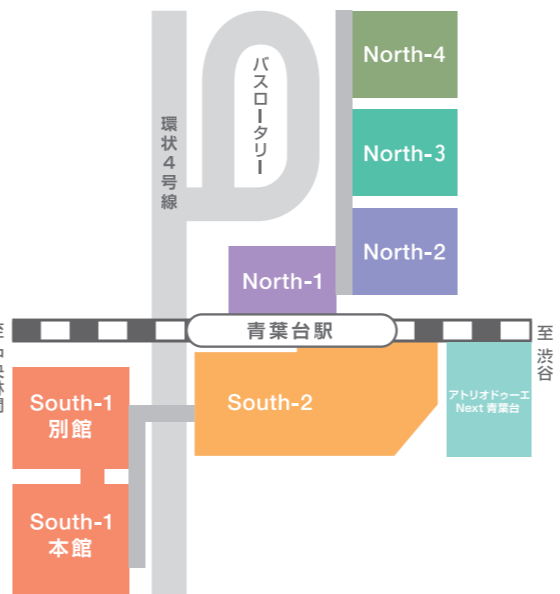

South - 2	
7F	●小学館の幼児教室ドラキッズ (幼児教室) ●ほりくち歯科医院 (歯科) ●大和証券 青葉台営業所 (証券・金融)
6F	●ラバウザ (イタリアン) ●ローカルインディア (インド料理) ●牛たん焼き 仙台 辺見 (やまん)
5F	●家族亭 (和食・そば うどん) ●サロン 脚と私 (オムライス・ハンカチ) ●すしみさき (寿司) ●富士喜 (和食) ●紅虎餃子房 (中華家庭料理と焼) ●洋麺屋 五右衛門 (パスタ)
4F	●ユニクロ (メンズ・レディース・キッズファッション)
3F	●ABCマート (レディス・メンズ・キッズシューズ) ●靴下屋 (服飾雑貨) ●なんぼや (ブランド買取) ●ハニーズ (レディースファッション) ●ハンジー (レディースシューズ)
2F	●エニスイス バイ クミキョクスイス (レディースファッション) ●カフェ アントニオ (カフェ) ●クヌツフェル (レディースファッション・服飾雑貨) ●ロベクニック (レディースファッション) ●POP UP SHOP
1F	●オンデーズ (メガネ) ●オリエンタル トライック (レディースシューズ) ●サックスバー プチコレクト (服飾雑貨) ●サック ド ビジュー (アクセサリー・バッグ) ●ユナイテッドアローズ グリーンレーベル リラクシング (メンズ・レディースファッション)
B1	
B3	

North - 1	
7F	●家族亭 (和食・そば うどん) ●サロン 脚と私 (オムライス・ハンカチ) ●すしみさき (寿司) ●富士喜 (和食) ●紅虎餃子房 (中華家庭料理と焼) ●洋麺屋 五右衛門 (パスタ)
6F	●ラバウザ (イタリアン) ●ローカルインディア (インド料理) ●牛たん焼き 仙台 辺見 (やまん)
5F	●小学館の幼児教室ドラキッズ (幼児教室) ●ほりくち歯科医院 (歯科) ●大和証券 青葉台営業所 (証券・金融)
4F	●ユニクロ (メンズ・レディース・キッズファッション)
3F	●ABCマート (レディス・メンズ・キッズシューズ) ●靴下屋 (服飾雑貨) ●なんぼや (ブランド買取) ●ハニーズ (レディースファッション) ●ハンジー (レディースシューズ)
2F	●エニスイス バイ クミキョクスイス (レディースファッション) ●カフェ アントニオ (カフェ) ●クヌツフェル (レディースファッション・服飾雑貨) ●ロベクニック (レディースファッション) ●POP UP SHOP
1F	●オンデーズ (メガネ) ●オリエンタル トライック (レディースシューズ) ●サックスバー プチコレクト (服飾雑貨) ●サック ド ビジュー (アクセサリー・バッグ) ●ユナイテッドアローズ グリーンレーベル リラクシング (メンズ・レディースファッション)
B1	
B3	

化粧室	多目的トイレ	オストメイト	エンジェルスペース ベビー休憩室	レンタル ベビーカー	レンタル 車椅子	キッズスペース
喫煙所	証明写真	駐車場 事前精算機	インフォメーション	宅配ロッカー		

サービスガイド

●**インフォメーション**

フロアガイドなどの各種ご案内をご用意しています。
またカウンターにて係員による館内のご案内やお呼び出し
を承ります。
※営業時間 10:00~20:00

●**ベビーカーの貸出し**

2~24か月のお子様をお連れのお客様に、A/B併用型
のベビーカーを貸出しいたします。
※無料/コインリターン式

●**車椅子の貸出し**

車椅子が必要なお客様に、自走式車椅子を貸出いたします。
※無料/コインリターン式

●**エンジェルスペース ベビー休憩室**

赤ちゃんとママのために、給湯器をはじめ、女性専用授乳室、
ベビーベッド、ベビー用体重計、おむつ用ゴミ箱、飲料自販機、
簡易遊び場、子供用トイレ、ソファをご用意しました。

●**宅配ロッカーサービス (PUDOステーション)**

24時間お荷物をロッカーでお受け取り、発送することが可
能です。
お問い合わせ先 TEL:0120-31-1969 24時間受付(年中無休)

●**ご利用いただける商品券**

- ・東急グループ商品券 (東急百貨店発行/東急ストア発行)
- ※一部店舗においてはお取扱いきない場合がございます。
- ・全国百貨店共通商品券 (青葉台 東急フードショーのみ)

●**AED (自動体外式除細動器)**

防災センターにAED(自動体外式除細動器)を設置しています。緊急時はお近くの
スタッフまたは防災センター(TEL:045-985-8110)までお願いいたします。

ペットをお連れのお客様へ

青葉台東急スクエアでは、ペットをお連れのご入館にご遠慮いただいております。
盲導犬、聴導犬、介助犬をご同伴のお客さまは所定の認定証をご提示ください。
※North-2 1Fを除く。

フィリアホール (横浜市青葉区民文化センター)

South-1 本館 5F

青葉台に未来の音フィリアホール

クラシック音楽を主目的に設計されたホール(500席)

本格的な音響特性を備えたコンサート
ホール。リサイタル、室内楽、小編成の
オーケストラなどのクラシック音楽に
最適な音響で客席と舞台との一体感
をお楽しみいただけます。

フィリアホール (代表)
045-985-8555

フィリアホールホームページ
<http://www.philiahall.com/>

営業時間のご案内 10:00 ~ 20:00

South-1 本館	スターバックスコーヒー	7:00~22:00
South-1 別館	ブックファースト リビング カフェ 青葉台カルチャープラザ	10:00~21:00 10:00~19:00 10:00~20:30 (月曜~土曜・祝日) 10:00~17:30 (日曜)
South-2	5・6F レストランフロア ほりくち歯科医院 英会話イーオン	11:00~22:00 10:00~13:00・14:30~19:30 / 本館・日曜・祝日定休 12:00~21:00 (火曜~金曜) 10:00~19:00 (土曜) / 月曜・日曜・祝日定休
	小学館の幼児教室 ドラキッズ 大和証券 青葉台営業所	曜日により異なります。 (※電話受付 10:00~17:00 日曜・祝日除く) 窓口受付時間 9:00~15:30 / 土曜・日曜・祝日定休
	アトリオドゥーエ Next 青葉台	ジムエリア 24時間営業 プールエリア 9:00~21:30 ロッカー・お風呂 9:00~22:00 フロント 10:00~22:00 ※毎週月曜 9:00~22:00 休館タイム 休館日 / 夏季・年末年始
North-1	小川眼科 青葉台	平日 10:30~13:00・14:30~18:00 / 水曜休診 土日祝 10:30~13:00・14:30~17:00
North-2	動物病院 グルーミング & ペットホテル	10:00~13:00・16:00~19:00 / 火曜・金曜休診 10:00~19:30
North-3	占いコーナー キッズベースキャンプα青葉台	12:00~20:00 12:00~19:00 (※電話受付時間)
North-4	栄光ゼミナール	12:00~20:00 (受付時間)

青葉台東急スクエア ホームページ

こちらへアクセス
[「http://www.aobadai-square.com/sp/」](http://www.aobadai-square.com/sp/)

忘れ物・落とし物

物をなくされた、あるいは拾われた方は、お近くのスタッフ、または
防災センター (TEL:045-985-8110) までお願いいたします。

青葉台東急スクエア

〒227-8555 神奈川県横浜市青葉区青葉台 2-1-1
<http://www.aobadai-square.com/>
TEL 045-985-8109 (代表)