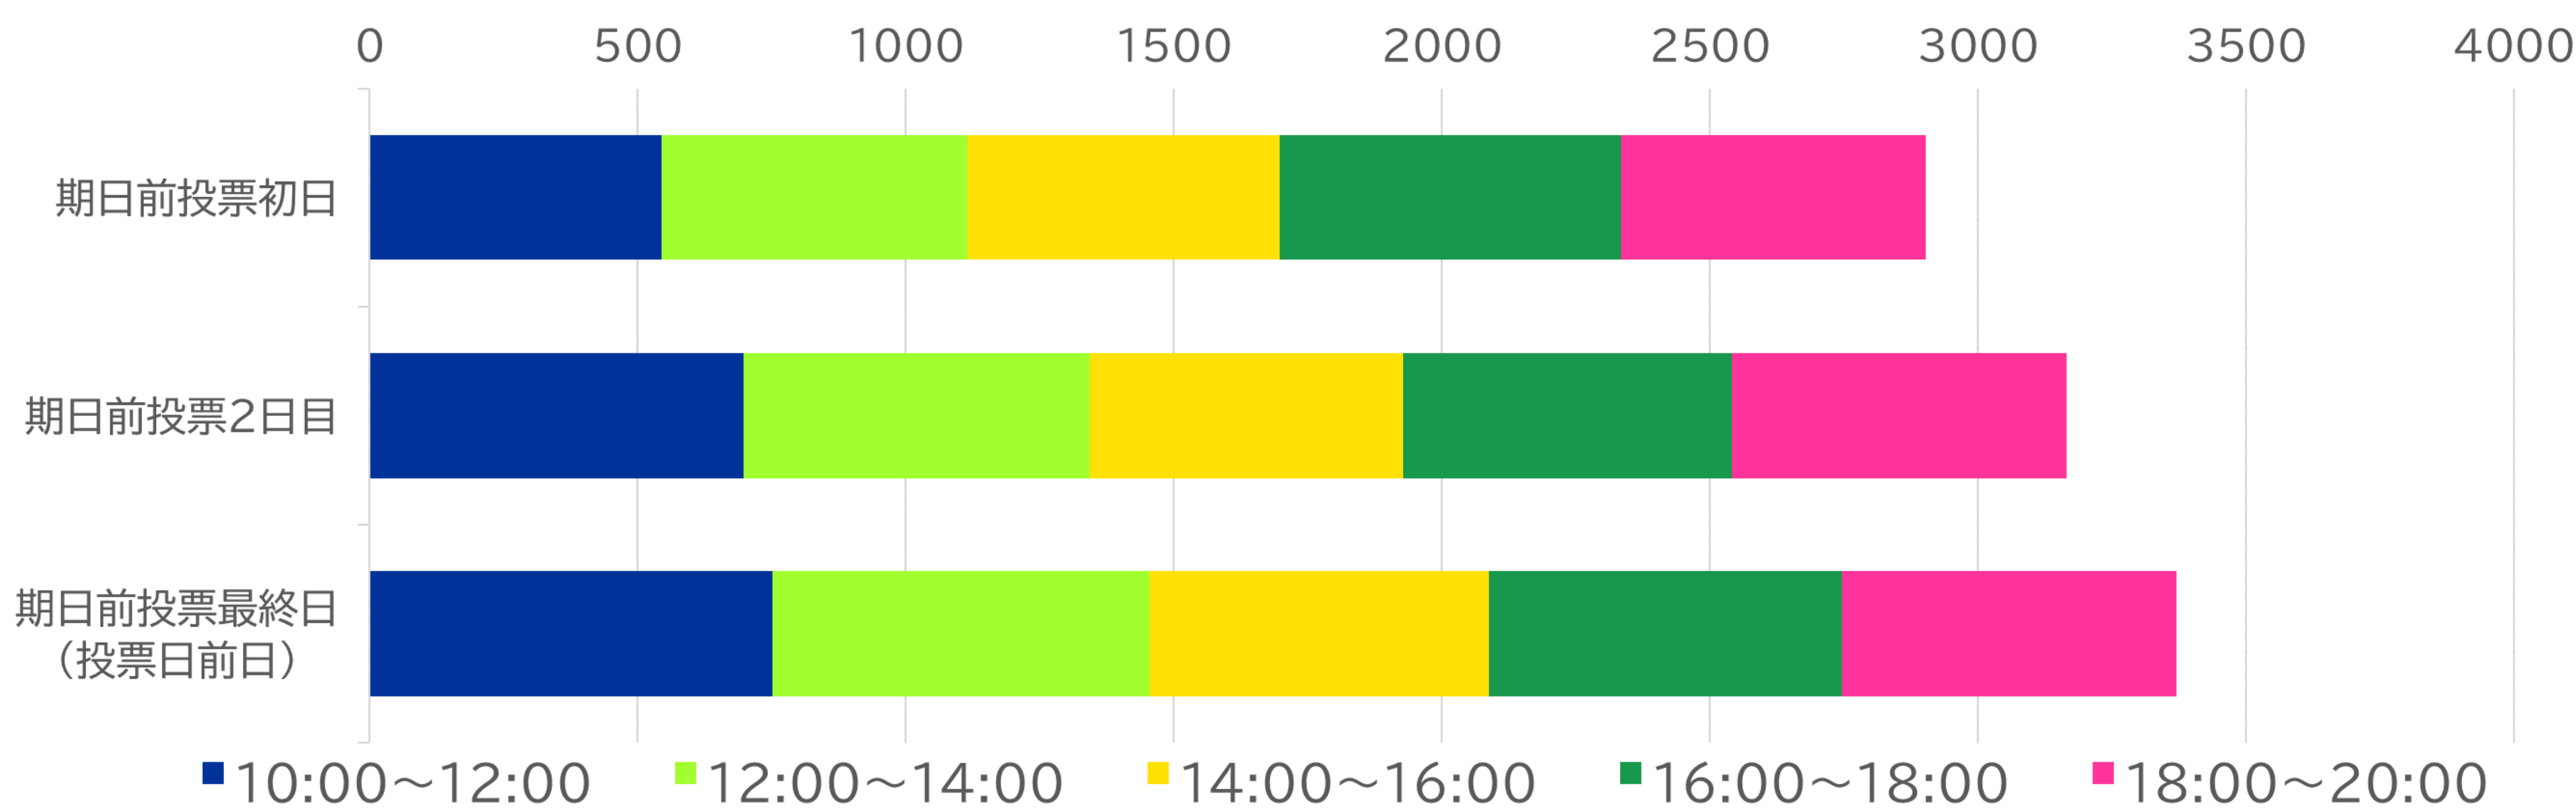

# 青葉台東急スクエアで 期日前投票を実施いたします。

投票可能  
日時

10月28日(木)~30日(土)

午前10時  
~午後8時

参考 青葉台東急スクエア 期日前投票所 投票者数 (令和3年横浜市長選挙)

期間中は大変混雑いたします。特に10:00~14:00頃の時間帯は1時間以上お待ちいただくこともございます。お時間に余裕を持ってお越しください。

区内他施設でも実施  
されます。当日投票が  
できない方はぜひ、  
期日前投票所へ！

## 青葉区役所

「市が尾駅」西口 徒歩 8分

住所 青葉区市ヶ尾町31-4

投票可能  
日時 10月20日(水)~10月30日(土)  
午前8時30分~午後8時

## 山内地区センター

「あざみ野駅」東口 徒歩 3分

住所 横浜市青葉区あざみ野2-3-2

投票可能  
日時 10月23日(土)~10月30日(土)  
午前9時30分~午後8時

令和3年10月31日は 第49回衆議院議員総選挙