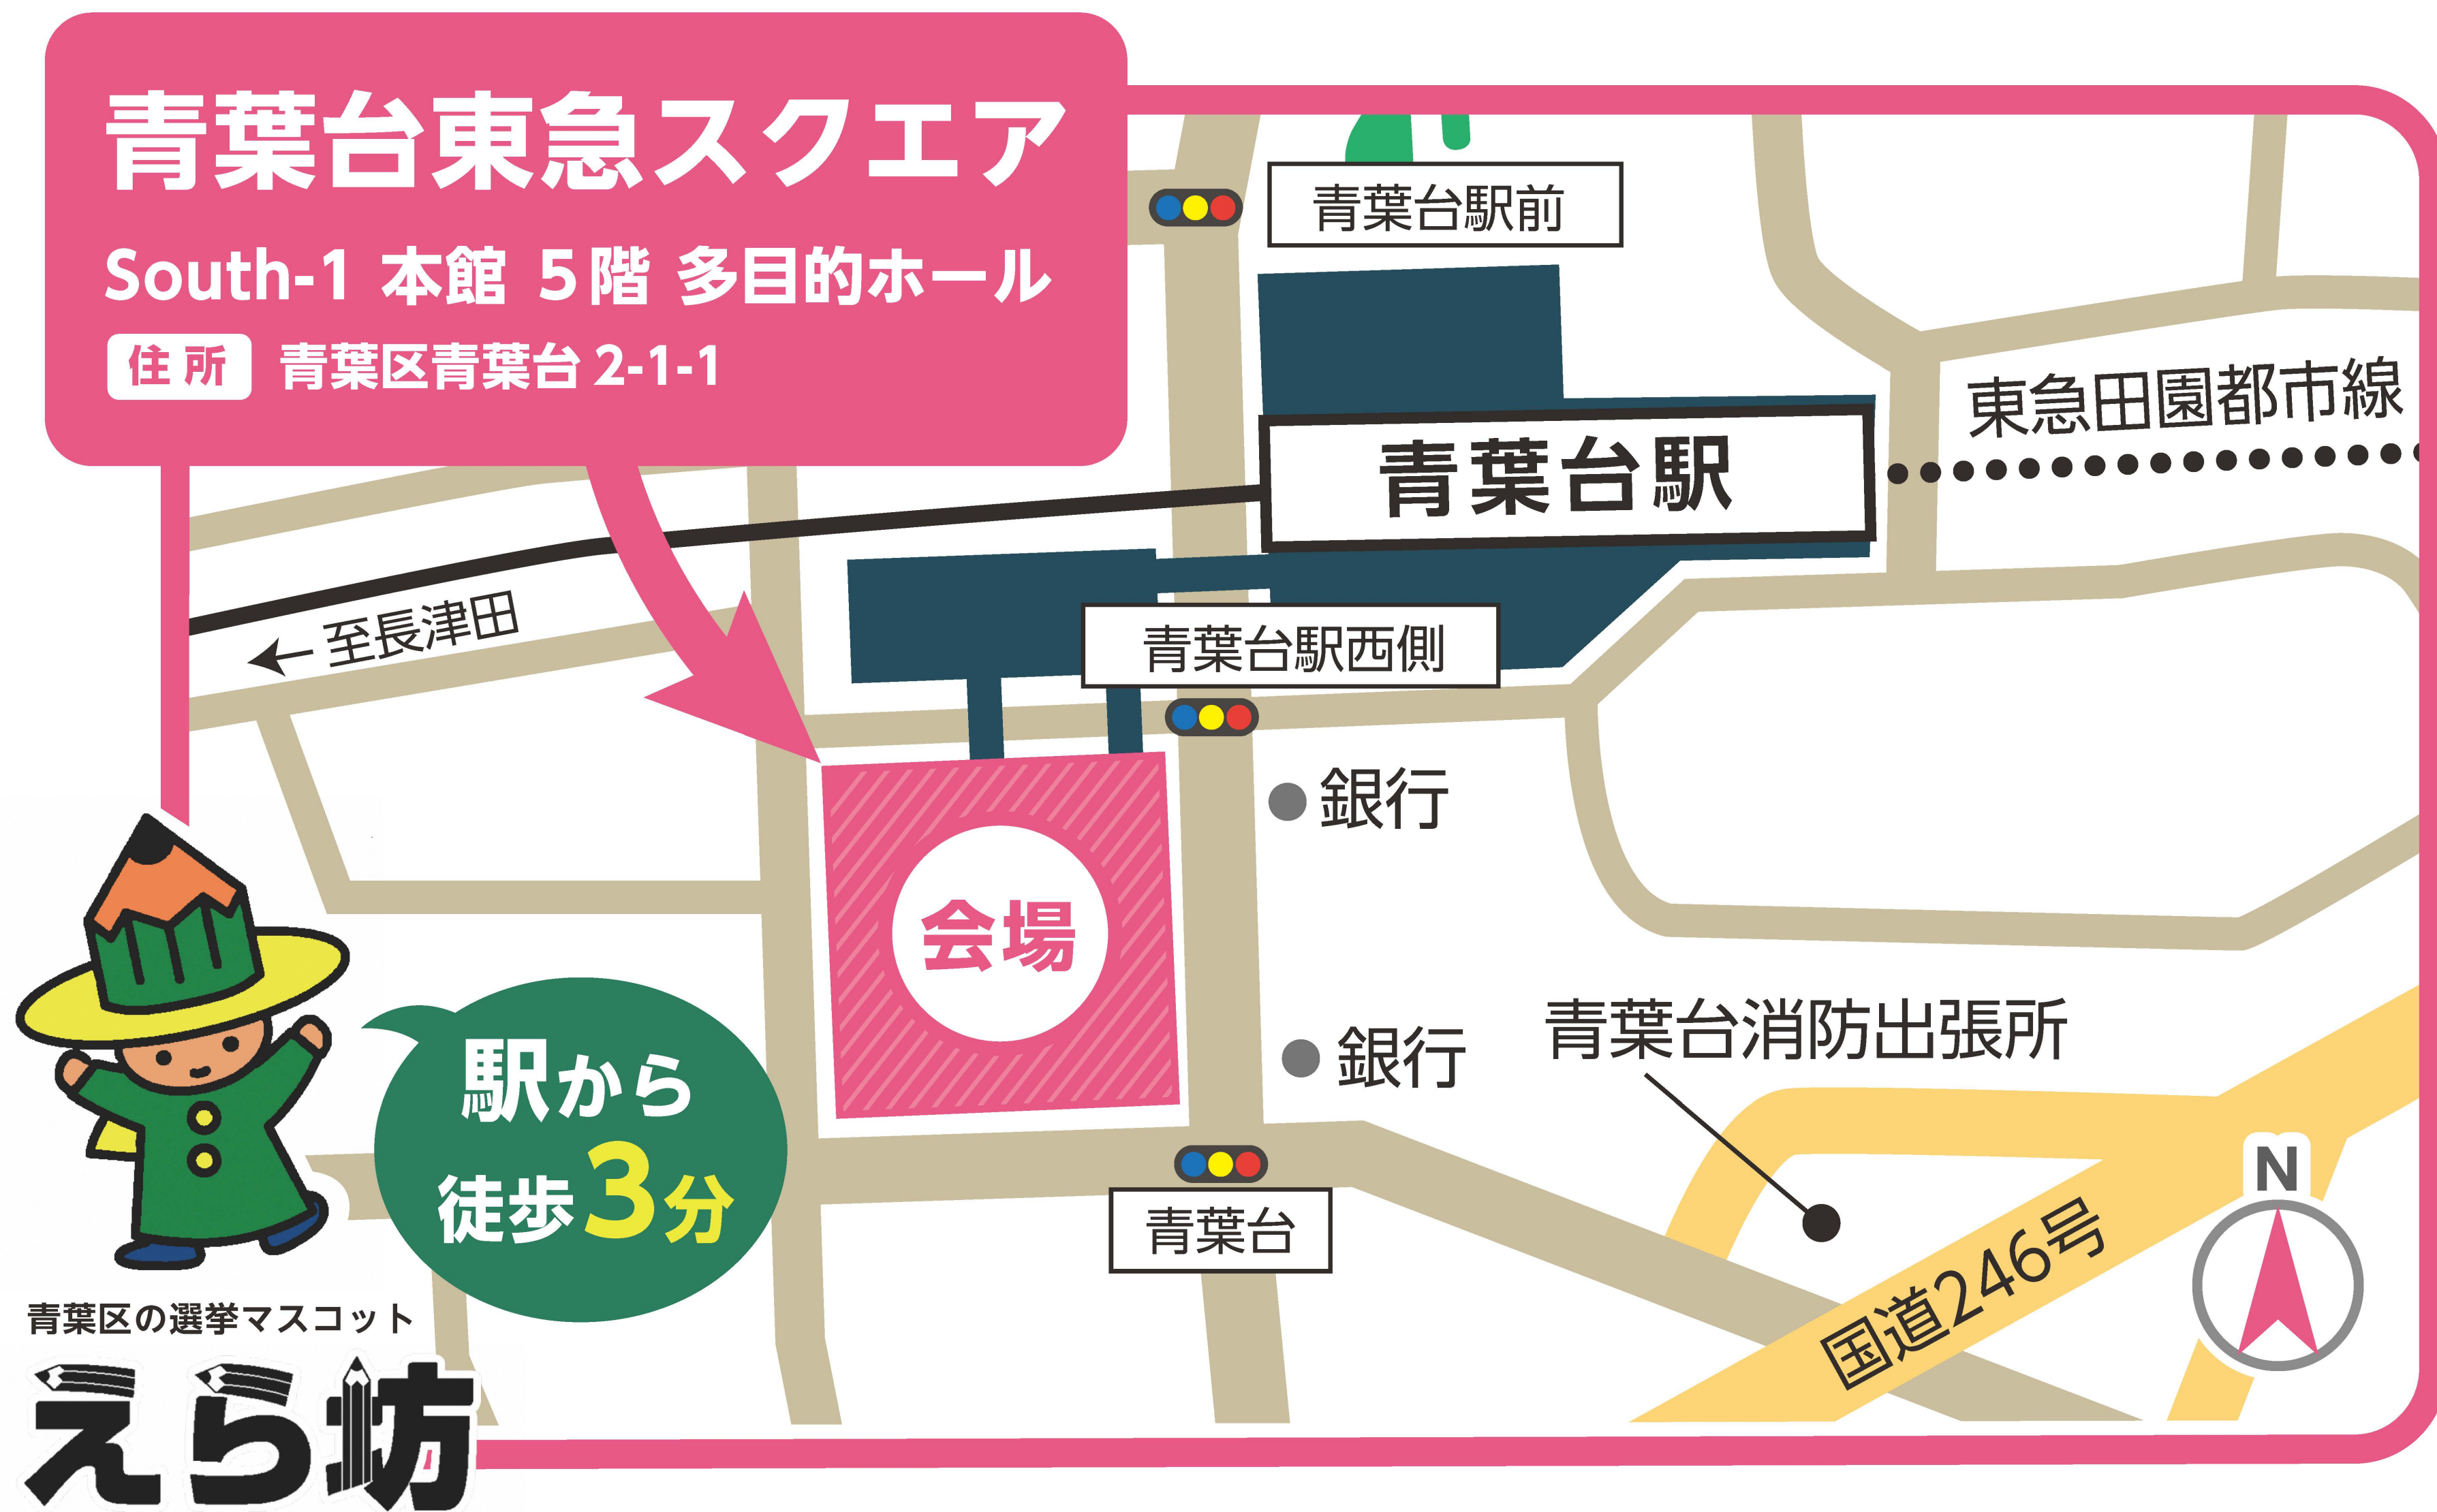

# 青葉台東急スクエアで 期日前投票を実施いたします。

投票可能  
日時

10月28日(木)~30日(土)

午前10時  
~午後8時

参考 青葉台東急スクエア 期日前投票所 投票者数 (令和3年横浜市長選挙)

期間中は大変混雑いたします。特に10:00~14:00頃の時間帯は1時間以上お待ちいただくこともございます。お時間に余裕を持ってお越しください。

区内他施設でも実施  
されます。当日投票が  
できない方はぜひ、  
期日前投票所へ！

## 青葉区役所

「市が尾駅」西口 徒歩 8分

住所 青葉区市ヶ尾町31-4

投票可能  
日時 10月20日(水)~10月30日(土)  
午前8時30分~午後8時

## 山内地区センター

「あざみ野駅」東口 徒歩 3分

住所 横浜市青葉区あざみ野2-3-2

投票可能  
日時 10月23日(土)~10月30日(土)  
午前9時30分~午後8時

令和3年10月31日は 第49回衆議院議員総選挙