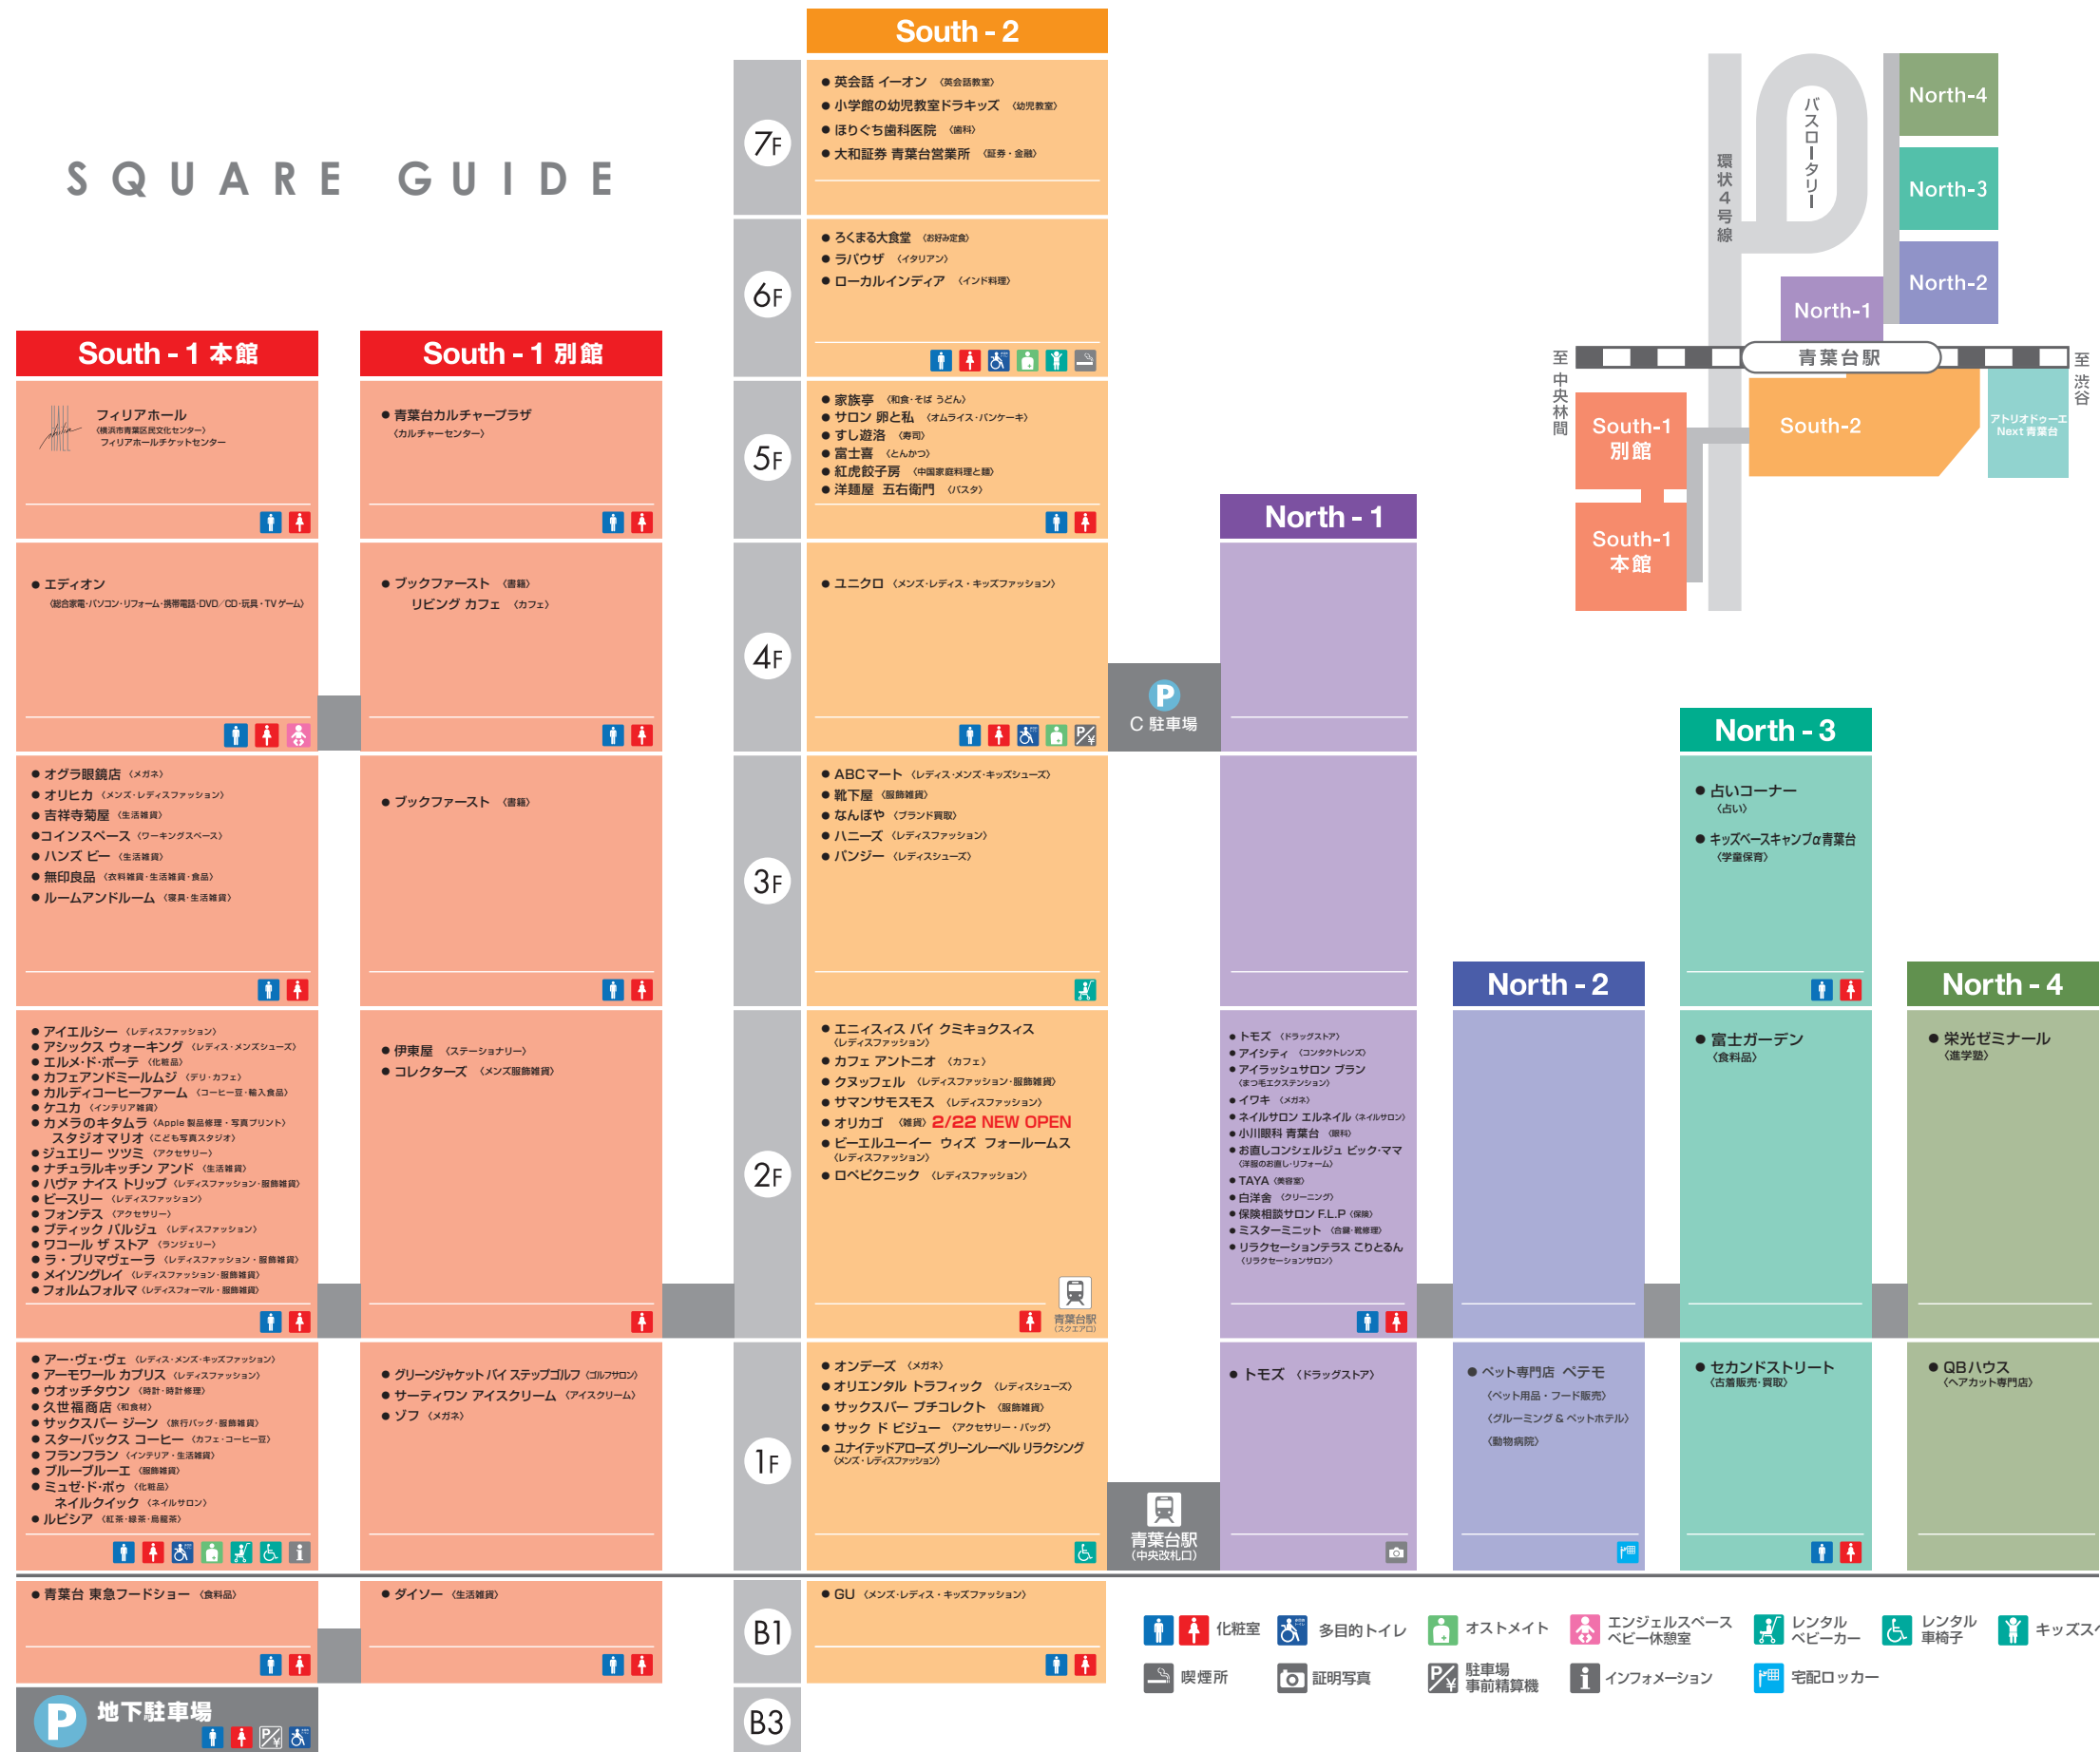

S Q U A R E G U I D E

サービスガイド

●インフォメーション
フロアガイドなどの各種ご案内をご用意しています。またカウンターにて係員による館内のご案内やお呼び出しを承ります。
※営業時間 10:00~20:00

●ベビーカーの貸出し
2~24か月のお子様をお連れのお客様に、A/B 併用型のベビーカーを貸出しいたします。
※無料/コインリターン式

●車椅子の貸出し
車椅子が必要なお客様に、自走式車椅子を貸出いたします。
※無料/コインリターン式

●エンジェルスペース ベビー休憩室
赤ちゃんとママのために、給湯器をはじめ、女性専用授乳室、ベビーベッド、ベビー用体重計、おむつ用ゴミ箱、飲料自販機、簡易遊び場、子供用トイレ、ソファをご用意しました。

●宅配ロッカーサービス (PUDDO ステーション)
24時間お荷物をロッカーでお受け取り、発送することが可能です。
お問合せ先 TEL.0120-31-1969 24時間受付(年中無休)

●ご利用いただける商品券
・東急グループ商品券 (東急百貨店発行/東急ストア発行)
※一部店舗においてはお取扱いきれない場合がございます。
・全国百貨店共通商品券 (青葉台フードショーのみ)

●AED (自動体外式除細動器)
防災センターにAED(自動体外式除細動器)を設置しています。緊急時はお近くのスタッフまたは防災センター(TEL:045-985-8110)までお願いいたします。

ペットをお連れのお客様へ
青葉台東急スクエアでは、ペットをお連れのご入館はご遠慮いただいております。盲導犬、聴導犬、介助犬をご同伴のお客様は所定の認定証をご提示ください。
※North-2 1F を除く。

フィリアホール (横浜市青葉区民文化センター)

South-1 本館 5F

青葉台に未来の音フィリアホール

クラシック音楽を主目的に設計されたホール(500席)

本格的な音響特性を備えたコンサートホール。リサイタル、室内楽、小編成のオーケストラなどのクラシック音楽に最適な音響で客席と舞台との一体感をお楽しみいただけます。

フィリアホール (代表)
045-985-8555

フィリアホールホームページ
<http://www.philiahall.com/>

営業時間のご案内 10:00 ~ 20:00

South-1 本館	スターバックスコーヒー	7:00~22:00
South-1 別館	ブックファースト	10:00~21:00
	リビング カフェ	10:00~19:00
	青葉台カルチャープラザ	10:00~20:30 (月曜~土曜・祝日) 10:00~17:30 (日曜)

South-2	5・6F レストランフロア	11:00~22:00
	ほりくち歯科医院	10:00~13:00・14:30~19:30 / 木曜・日曜・祝日定休
	英会話イーオン	12:00~21:00 (火曜~金曜) / 月曜・日曜・祝日定休
	小学館の幼児教室ドラキッズ	10:00~19:00 (土曜)
	大和証券 青葉台営業所	窓口受付時間 9:00~15:30 / 土曜・日曜・祝日定休

アトリオドゥーエ Next 青葉台	ジムエリア 24時間営業 プールエリア 9:00~21:30 ロッカー・お風呂 9:00~22:00 フロント 10:00~22:00 ※毎週月曜 9:00~22:00 休館タイム 休館日 / 夏季・年末年始

North-1 小川眼科 青葉台	平日 10:30~13:00・14:30~18:00 / 水曜休診 土日祝 10:30~13:00・14:30~17:00

North-2 動物病院 グルーミング & ペットホテル	10:00~13:00・16:00~19:00 / 火曜・全曜休診 10:00~19:30

North-3 古いコーナー キッズベースキャンプα青葉台	12:00~20:00 12:00~19:00 (※電話受付時間)

North-4 栄光ゼミナール	12:00~20:00 (受付時間)

青葉台東急スクエア ホームページ

こちらへアクセス
「<http://www.aobadai-square.com/sp/>」

忘れ物・落とし物

物をなくされた、あるいは拾われた方は、お近くのスタッフ、または防災センター (TEL:045-985-8110) までお願いいたします。

青葉台東急スクエア

〒227-8555 神奈川県横浜市青葉区青葉台 2-1-1
<http://www.aobadai-square.com/>
TEL 045-985-8109 (代表)