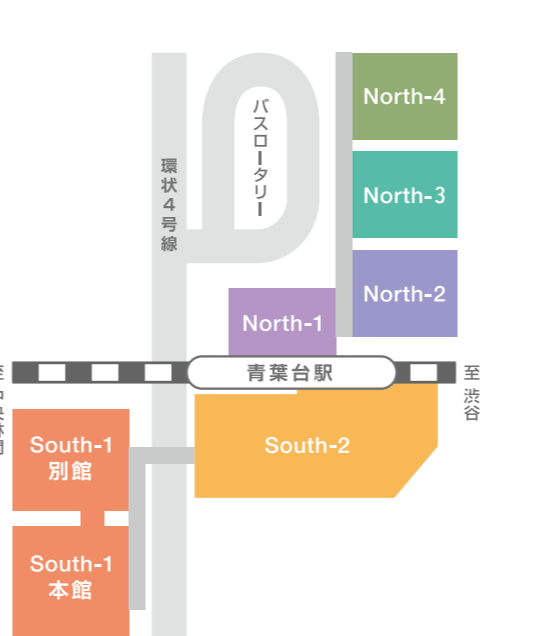

South - 2	
7F	● 英会話 イーオン (英会話教室)
6F	● デイビス ビーフステーキ (ステーキ食べ放題&ビュッフェ)
5F	● 花旬庵 (そば・うどん)
4F	● アロマブルーム (生活雑貨)
3F	● ABCマート (レディス・メンズ・キッズシューズ)
2F	● エニスイス バイ クミキョクスイス (レディスファッション)
1F	● アンレクレ (レディスファッション)
B1	● ユニクロ (メンズ・レディス・キッズファッション)
B3	

North - 1	
● サロン 卵と私 (オムライス・パンケーキ)	
● カメラのキタムラ (Apple製品修理・写真)	
● アロマブルーム (生活雑貨)	
● ABCマート (レディス・メンズ・キッズシューズ)	
● カフェ アントニオ (カフェ)	
● エニスイス バイ クミキョクスイス (レディスファッション)	
● トモズ (ドラッグストア)	
● ベット専門店 ベテモ ブチ (ペット用品販売)	
● セカンドストリート (古着販売・買取)	
● トモズ (ドラッグストア)	

- 化粧室
- 多目的トイレ
- エンジェルスペース ベビー休憩室
- レンタルベビーカー
- キッズスペース
- 公衆電話
- 喫煙所
- 証明写真
- 駐車場 事前精算機
- インフォメーション

ショップインデックス

South - 1 本館		
B1	青葉台 東急フードショー (食料品)	045-985-8030
1F	アー・ヴェ・ヴェ (レディス・メンズ・キッズファッション)	045-985-8160
	アカクラ (レディスシューズ)	045-985-8744
	ウオッチタウン (時計・時計修理)	045-985-8240
	サックスパー ジーン (旅行バッグ・服飾雑貨)	045-988-7878
	スターバックス コーヒー (カフェ・コーヒー豆)	045-985-8162
	ファンケル (化粧品・健康食品) 3/14 NEW OPEN!	045-981-7747
	フランフラン (インテリア・生活雑貨)	045-981-1116
	ブルーブルーエ (服飾雑貨)	045-985-8716
	ミュゼ・ド・ボウ (化粧品)	045-985-8106
	ネイルクイック (ネイルサロン)	045-989-2848
	ルビシア (紅茶・緑茶・烏龍茶)	045-985-8112
2F	アイエルシー (レディスファッション)	045-985-8251
	アシックス ウォーキング (レディス・メンズシューズ)	045-985-8131
	エルメ・ド・ポーチ (化粧品) 3/1 NEW OPEN!	045-985-8713
	カフェアンドミールムジ (デリ・カフェ)	045-988-1172
	カルディコーヒーファーム (コーヒー豆・輸入食品)	045-985-8169
	ケユカ (インテリア雑貨)	045-988-5401
	ジュエリー ツツミ (アクセサリー)	045-985-8320
	ショップ ダダ (レディスファッション)	045-985-8813
	タルボット (レディスファッション)	045-985-8729
	ナチュラルキッチン アンド (生活雑貨)	045-985-8325
	ハヴァ ナイス トリップ (レディスファッション・服飾雑貨)	045-985-8177
	ビースリー (レディスファッション)	045-985-8460
	フォンテス (アクセサリー)	045-985-8720
	プティック パルジュ (レディスファッション)	045-985-8846
	ミロワール ドゥ エンスワイト マガザン (レディスファッション・服飾雑貨)	045-983-0170
	ワコール ザ ストア (ランジェリー)	045-985-8719
	ラ・プリマヴェーラ (レディスファッション・服飾雑貨)	045-985-8737
3F	オグラ眼鏡店 (メガネ)	045-985-8020
	オリヒカ (メンズ・レディスファッション)	045-985-8288
	吉祥寺菊屋 (生活雑貨)	045-985-8258
	ハウスオブローゼ / イングリッシュガーデン (自然化粧品・リフレクソロジー)	045-985-8707
	※リフレクソロジー予約専用	045-985-8150
	ハンズビー (生活雑貨)	045-985-8018
	無印良品 (衣料雑貨・生活雑貨・食品) 2/23 NEW OPEN!	045-985-8163
4F	エディオン (総合家電・パソコン・リフォーム・携帯電話・DVD/CD・玩具・TVゲーム)	045-988-1400
5F	フィリアホール (横浜市青葉区民文化センター)	045-985-8555
	フィリアホールチケットセンター	045-982-9999
	東急セミナー BE (カルチャースクール)	045-983-4153
South - 1 別館		
B1	ザ・ダイソー (生活雑貨)	045-988-8010
	マザウエイズ (ベビー・キッズファッション)	045-985-8108
1F	サーティワン アイスクリーム (アイスクリーム) 3/1 NEW OPEN!	045-985-8196
	ゾフ (メガネ)	045-985-8166
2F	伊東屋 (ステーションナリー)	045-984-1108
	コレクターズ (メンズ服飾雑貨)	045-985-8221
3F	ブックファースト (書籍)	045-989-1781
4F	ブックファースト (書籍)	
	リビング カフェ (カフェ)	045-989-1781
5F	東急セミナー BE (カルチャースクール)	045-983-4153
South - 2		
B1	ユニクロ (メンズ・レディス・キッズファッション)	045-988-1205
1F	アンレクレ (レディスファッション)	045-985-8023
	Q♥ (レディスファッション)	045-985-8730
	サックスパー ブチコレクト (服飾雑貨)	045-988-2133
	ティアン エクート (レディスファッション)	045-985-8091
	ポーアトゥ (服飾雑貨・アクセサリー)	045-988-1365
	メイソングレイアンドビッキー (レディスファッション・服飾雑貨)	045-985-8287
2F	エニスイス バイ クミキョクスイス (レディスファッション)	045-985-8217
	カフェ アントニオ (カフェ)	045-985-8788
	クヌッフエル (レディスファッション・服飾雑貨)	045-985-8050
	グリーンパークス サラ (レディスファッション)	045-985-8053
	サマンサモスモス (レディスファッション)	045-985-8587
	ビーエルユーイー ウィズ フォールームス (レディスファッション)	045-985-8718
	リップスター (レディスファッション)	045-985-8256